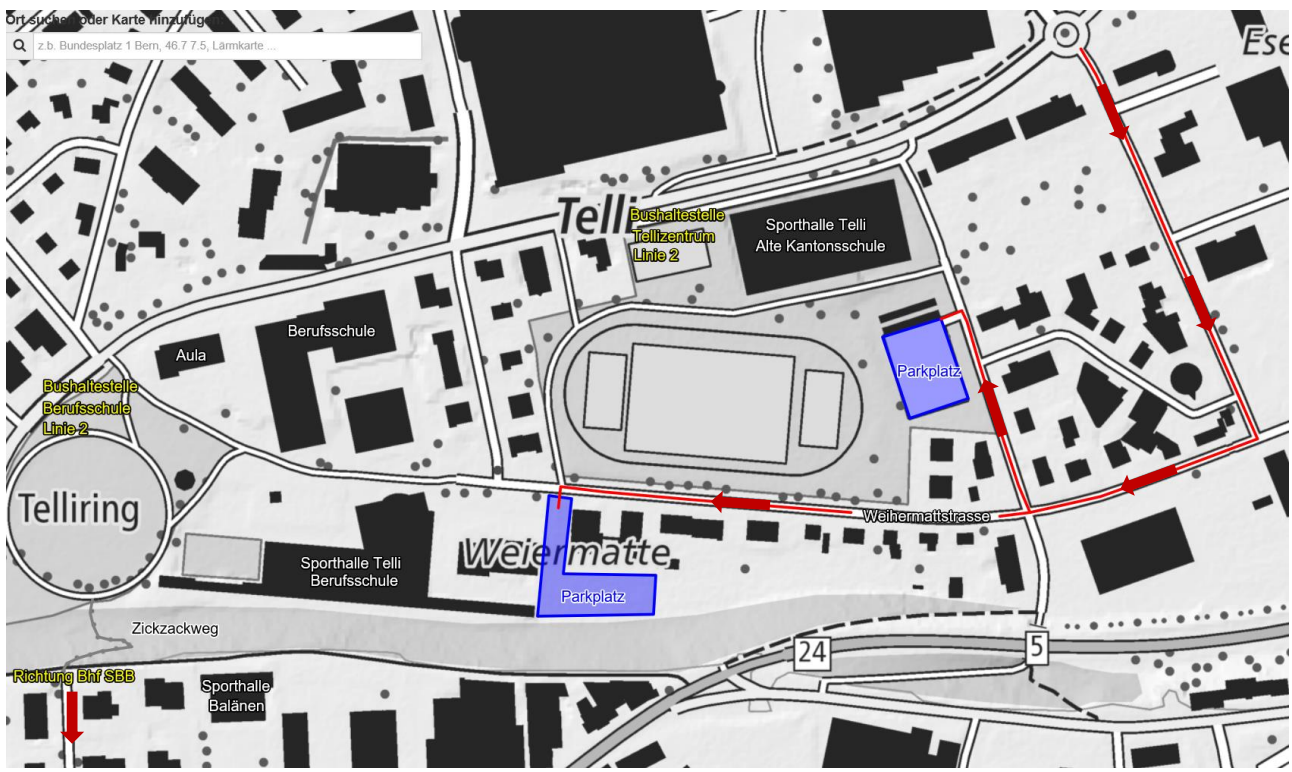

Schweizermeisterschaft Berufsfachschulen

Dienstag, 17. November 2015 in Aarau

Betreuung	Alle Mannschaften müssen von einer betreuenden Lehrperson der angemeldeten Schule begleitet werden.
Anmeldung	Die Lehrperson meldet die Mannschaft nach dem Eintreffen beim Turnierbüro in der entsprechenden Sporthalle an.
Haftgeld	_ Das Haftgeld von 50.00 Franken wird nur bei Turnierantritt rückerstattet. _ Der Betrag kann von der Betreuungspersonen nach ihrer letzten Spielrunde beim Turnierbüro abgeholt werden. _ Die in der Teilnahmegebühr enthaltenen T-Shirts werden bei der Rückerstattung des Haftgeldes abgegeben. Die Siegerteams erhalten ihre T-Shirts bei der Rangverkündigung.
Verpflegung	_ Das Mittagessen wird in der Aula der Berufsschule Aarau eingenommen. Für die Essenszeiten gilt folgender Zeitplan, welcher zwingend eingehalten werden muss: 11h00 – 11h40: Unihockey 11h50 – 12h30: Volleyball und Badminton